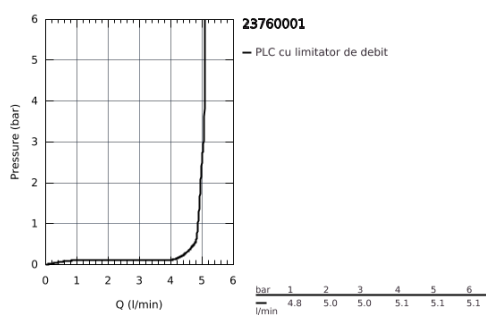

23 760 001 BAUEDGE BATERIE LAVOAR MONOCOMANDĂ 1/2" MĂRIMEA L

DESCRIEREA PRODUSULUI

- instalare pe o singură gaură
- mâner din metal
- cartuș ceramic de 28 mm GROHE Longlife
- cu limitator de temperatură
- suprafață cromată GROHE StarLight
- aerator GROHE EcoJoy cu debit 5.7 l/min
- sistem rapid de instalare
- pipă tubulară pivotantă
- set evacuare cu tijă plastică 1 1/4"
- racorduri flexibile de conectare la apă
- professional edition

23 760 001 BAUEDGE BATERIE LAVOAR MONOCOMANDĂ 1/2" MĂRIMEA L

PIESE DE SCHIMB

- 1: capac (Order-nr. 46581000)
 - 2: inel de fixare (Order-nr. 46715000)
 - 3: Cartuș (Order-nr. 46580000)
 - 4: Aerator (Order-nr. 13935000)
 - 5: inel de siguranță (Order-nr. 4825700M)
 - 6: Tijă verticală (Order-nr. 46739000)
 - 7: Ansamblu de fixare a tijei nefiletate (Order-nr. 46249000)
 - 8: Set de scurgere 1 1/4" (Order-nr. 28910000)
 - 8.1: Fișa de conectare (Order-nr. 07182000)
 - 8.2: Tijă cu bilă (Order-nr. 07052000)
 - 9: Tijă cu bilă (Order-nr. 07341000)*
 - 10: Cheie pentru montare (Order-nr. 19017000)*
- * Optional accessories