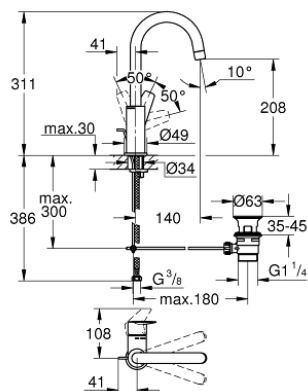

23 760 001 BAUEDGE BATERIE LAVOAR MONOCOMANDĂ 1/2" MĂRIMEA L

DESCRIEREA PRODUSULUI

- instalare pe o singură gaură
- mâner din metal
- cartuș ceramic de 28 mm GROHE Longlife
- cu limitator de temperatură
- suprafață cromată GROHE StarLight
- aerator GROHE EcoJoy cu debit 5.7 l/min
- sistem rapid de instalare
- pipă tubulară pivotantă
- set evacuare cu tijă plastică 1 1/4"
- racorduri flexibile de conectare la apă
- professional edition

23 760 001 BAUEDGE BATERIE LAVOAR MONOCOMANDĂ 1/2" MĂRIMEA L

PIESE DE SCHIMB

- 1: capac (Order-nr. 46581000)
 - 2: inel de fixare (Order-nr. 46715000)
 - 3: Cartuș (Order-nr. 46580000)
 - 4: Aerator (Order-nr. 13935000)
 - 5: inel de siguranță (Order-nr. 4825700M)
 - 6: Tijă verticală (Order-nr. 46739000)
 - 7: Ansamblu de fixare a tijei nefiletate (Order-nr. 46249000)
 - 8: Set de scurgere 1 1/4" (Order-nr. 28910000)
 - 8.1: Fișa de conectare (Order-nr. 07182000)
 - 8.2: Tijă cu bilă (Order-nr. 07052000)
 - 9: Tijă cu bilă (Order-nr. 07341000)*
 - 10: Cheie pentru montare (Order-nr. 19017000)*
- * Optional accessories