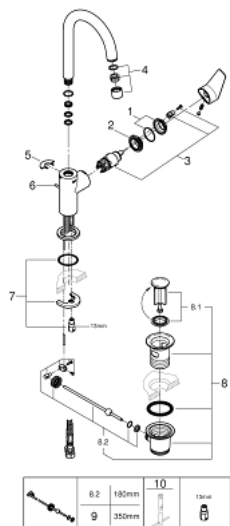

23 760 001 BAUEDGE BATERIE LAVOAR MONOCOMANDĂ 1/2" MĂRIMEA L

DESCRIEREA PRODUSULUI

- instalare pe o singură gaură
- mâner din metal
- cartuș ceramic de 28 mm GROHE Longlife
- cu limitator de temperatură
- suprafață cromată GROHE StarLight
- aerator GROHE EcoJoy cu debit 5.7 l/min
- sistem rapid de instalare
- pipă tubulară pivotantă
- set evacuare cu tijă plastică 1 1/4"
- racorduri flexibile de conectare la apă
- professional edition

23 760 001 BAUEDGE BATERIE LAVOAR MONOCOMANDĂ 1/2" MĂRIMEA L

PIESE DE SCHIMB

- 1: capac (Order-nr. 46581000)
 - 2: inel de fixare (Order-nr. 46715000)
 - 3: Cartuș (Order-nr. 46580000)
 - 4: Aerator (Order-nr. 13935000)
 - 5: inel de siguranță (Order-nr. 4825700M)
 - 6: Tijă verticală (Order-nr. 46739000)
 - 7: Ansamblu de fixare a tijei nefiletate (Order-nr. 46249000)
 - 8: Set de scurgere 1 1/4" (Order-nr. 28910000)
 - 8.1: Fișa de conectare (Order-nr. 07182000)
 - 8.2: Tijă cu bilă (Order-nr. 07052000)
 - 9: Tijă cu bilă (Order-nr. 07341000)*
 - 10: Cheie pentru montare (Order-nr. 19017000)*
- * Optional accessories